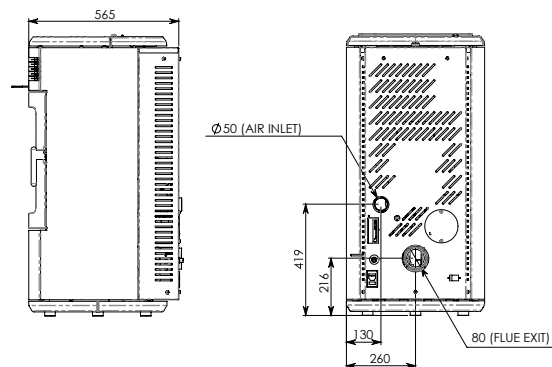

R-EVOLUTION 7 V

POT. TOT. KW
3,4 - 7,4

POT. NOM. KW
3,3 - 6,9

BIANCO	NERO	BORDEAUX	SILVER	CORTEN
WHITE	BLACK	BORDEAUX	SILVER	CORTEN
BLANC	NOIR	BORDEAUX	SILVER	CORTEN
WEIß	SCHWARZ	BORDEAUX	SILVER	CORTEN

BlmSchV2

compliant with
Ecodesign 2022

PELLET

Consumo orario pellet

Pellet fuel consumption for hour
Consommation de granulés par heure
Stündlicher Pelletsverbrauch

kg/h (min/max) 0,70 - 1,53

Rendimento min/max potenza

Efficiency min/max power
Rendement min/max puissance
Wirkungsgrad min/max Leistung

% 95,5 - 92,9

Tubo uscita fumi

Flue exit pipe
Tuyau de sortie des fumées
Abgasrohr

Ø mm 80

Capacità serbatoio

Tank capacity
Capacité du réservoir
Fassungsvermögen Pelletsbehälter

Kg 20

Autonomia

Burn time
Autonomie
Brennzeit

h 13 - 28

Potenza elettrica installata

Installed power
Puissance installée
Leistungsbedarf beim Betrieb

W 26

Peso netto

Net weight
Poids net
Nettogewicht

Kg 175