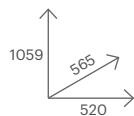

R-EVOLUTION 7 V

POT. TOT. KW
3,4 - 7,4

POT. NOM. KW
3,3 - 6,9

BIANCO	NERO	BORDEAUX	SILVER	CORTEN
WHITE	BLACK	BORDEAUX	SILVER	CORTEN
BLANC	NOIR	BORDEAUX	SILVER	CORTEN
WEIß	SCHWARZ	BORDEAUX	SILVER	CORTEN

BlmSchV2