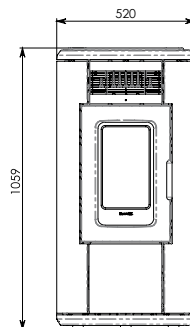

PELLET

Consumo orario pellet

Pellet fuel consumption for hour
Consommation de granulés par heure
Stündlicher Pelletsverbrauch

kg/h (min/max) 0,70 - 1,53

Rendimento min/max potenza

Efficiency min/max power
Rendement min/max puissance
Wirkungsgrad min/max Leistung

% 95,5 - 92,9

Tubo uscita fumi

Flue exit pipe
Tuyau de sortie des fumées
Abgasrohr

Ø mm 80

Capacità serbatoio

Tank capacity
Capacité du réservoir
Fassungsvermögen Pelletsbehälter

Kg 20

Autonomia

Burn time
Autonomie
Brennzeit

h 13 - 28

Potenza elettrica installata

Installed power
Puissance installée
Leistungsbedarf beim Betrieb

W 26

Peso netto

Net weight
Poids net
Nettogewicht

Kg 175