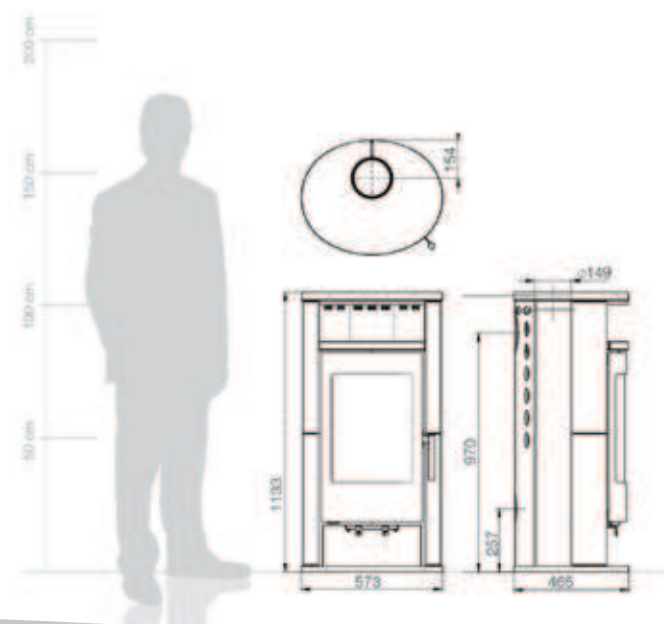

# Prodos

Le Classique moderne / De klassieke moderne  
/ Moderne Klassiker

Prodos 2.0 +

Prodos 2.0

Prodos 2.0 S

Prodos 2.0 + S

1133 / 573 / 465 mm

410 / 275 / 285 mm

2.0 450 / 333 mm  
2.0 + 685 / 418 mm

7 kw

162 kg

150 mm

100 mm

Bois, briquettes de bois, briquettes de lignite  
Hout, houtbriketten, koolbriketten  
Holz, Holzbriketts, Braunkohlebriketts

Ce best-seller classique et moderne en même temps, s'adapte à tout style d'intérieur. Existant en divers habillages, il est équipé d'un chauffe-plat et d'un compartiment à bûches. Il dévoile ses atouts au travers d'une jolie vitre légèrement courbe.

Das Top-Modell der klassischen Moderne passt in jede Art von Raum. Seine Tugenden zeigt es durch ein leicht gebogenes Glas mit dem Zusatz eines Teefachs und Öffnungen für Holz. In verschiedenen Kombinationen passt es sich allen Anforderungen der Kunden an und wurde in mehreren Teilmodellen wegen seiner Unwiderstehlichkeit entwickelt.