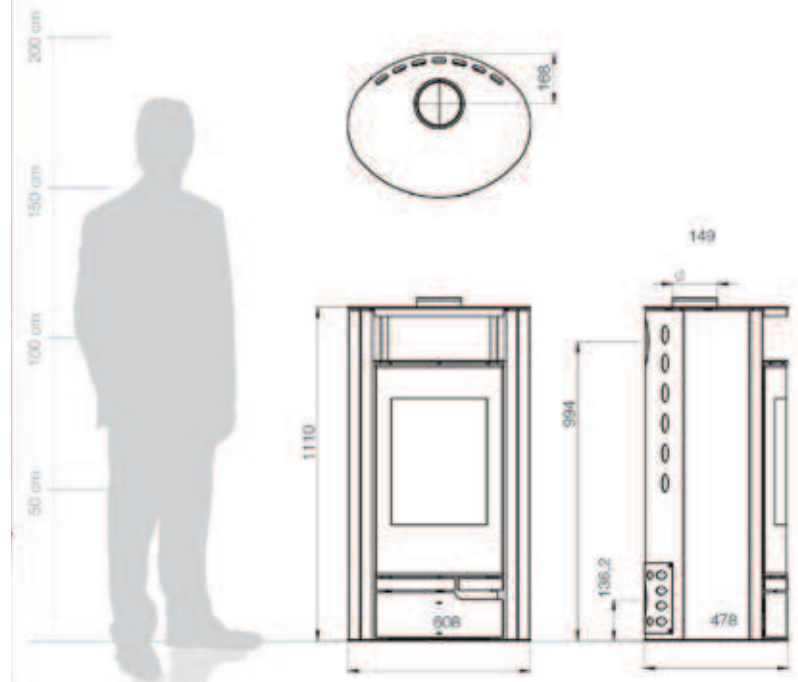

Ignis

Flamme éternelle / Eternal Flame / Eternal Flame

1100 / 608 / 478 mm

429 / 377 / 367 mm

420 / 318 mm
Delux 430 / 320 mm

7,5 kW

137-162 kg

150 mm