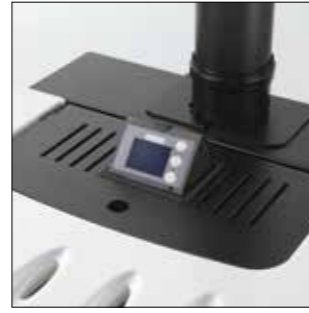

RDS SYSTEM
RHS SYSTEM
FIREX
GPRS
CLEAR

INOX
ECO START
TIMER
MAIOLICA
ASH

95,5 cm
50,5 cm
45 cm

P. TOT.
kW 3.2 - 7.8

P. NOM.
kW 3 - 6.5

MAVI

100 kg
15 kg Pellet

- Sistema RDS di serie
- Finitura acciaio verniciato color antracite
- Pannelli laterali in acciaio
- Top in maiolica
- Camera di combustione in FIREX 600
- Porta con vetro ceramico serigrafato resistente a 750°C
- Braciere in ghisa
- Controllo delle dotazioni con display grafico e telecomando in dotazione
- Riscaldamento con ventola tangenziale
- Possibilità di scarico superiore centrale e posteriore
- Sistema di pulizia vetro
- Cronotermostato di serie

- Standard RDS system
- Finished in anthracite painted steel
- Steel side panels
- Majolica upper top
- Combustion chamber in FIREX 600
- Glass-ceramic door with border, heat resistant up to 750°C
- Cast iron grate
- Function controls with graphic display and remote control
- Tangential fan heating
- Possibility of exhaust upperside and backside
- Glass cleaning system
- Standard programmable thermostat

- Système RDS de série
- Finition en acier peint anthracite
- Panneaux latérales en acier
- Couvercle supérieur en faïence
- Chambre de combustion en FIREX 600
- Porte avec vitre en verre céramique sérigraphié résistant à 750°C
- Brasier en fonte
- Contrôle des fonctions avec afficheur graphique et télécommande fournis de série
- Chauffage par ventilateur tangential
- Possibilité d'évacuation supérieur et postérieur
- Système de nettoyage vitre
- Chronothermostat de série

- Sistema RDS de serie
- Acabado de acero pintado de color antracita
- Paneles laterales de acero
- Parte superior de mayólica
- Cámara de combustión de FIREX 600
- Puerta con vidrio cerámico serigrafado resistente a 750°C
- Braserero de aleación
- Control de las dotaciones con pantalla gráfica y mando a distancia en dotación
- Calefacción con rotor tangencial
- Posibilidad de descarga superior, central y posterior
- Sistema de limpieza de vidrio
- Cronotermostato de serie